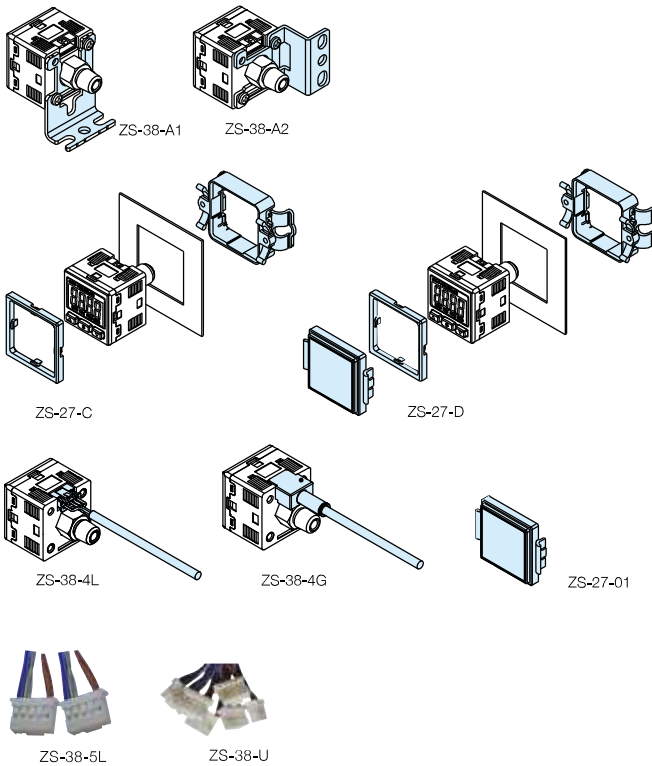

Zubehör

Artikelbezeichnung	Beschreibung	Preis CHF
Befestigungselemente, Adapter, Anschlusskabel		
ZS-38-A1	Befestigungselement A	5,10
ZS-38-A2	Befestigungselement B	5,10
ZS-27-C	Adapter für Schalttafeleinbau	3,75
ZS-27-D	Adapter für Schalttafeleinbau + Front-Schutzabdeckung	9,45
ZS-27-01	Front-Schutzabdeckung	5,90
ZS-38-4L	Anschlusskabel 2 m, 4-adrig, mit Stecker	12,75
ZS-38-4G	Anschlusskabel 2 m, 4-adrig, mit Stecker, mit Steckerkappe	19,10
ZS-38-5L	Anschlusskabel für Kopierfunktion (Haupt- zu 1x Untersensor)	8,70
ZS-38-U	Anschlusskabel für Kopierfunktion (Haupt- zu 10x Untersensor)	25,65